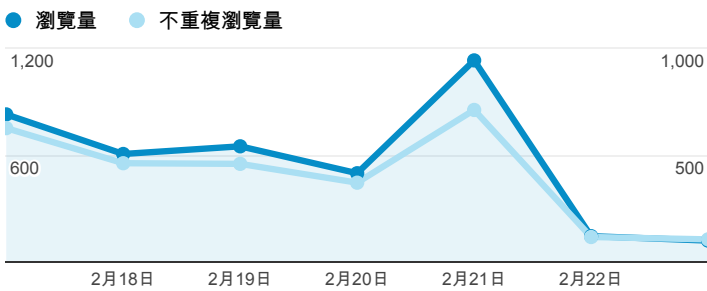

瀏覽量和不重複瀏覽量

造訪和瀏覽量 (依 來源/媒介 分組)

來源/媒介	造訪	瀏覽量
tku.edu.tw / referral	1,154	1,776
(direct) / (none)	217	355
google / organic	217	533
eportfolio.tku.edu.tw / referral	55	444
acad.tku.edu.tw / referral	47	56
yahoo / organic	37	41
webmail.tku.edu.tw / referral	18	392
portal.tku.edu.tw / referral	16	237

造訪和瀏覽量 (依 社交網路 分組)

社交網路	造訪	瀏覽量
Facebook	18	21