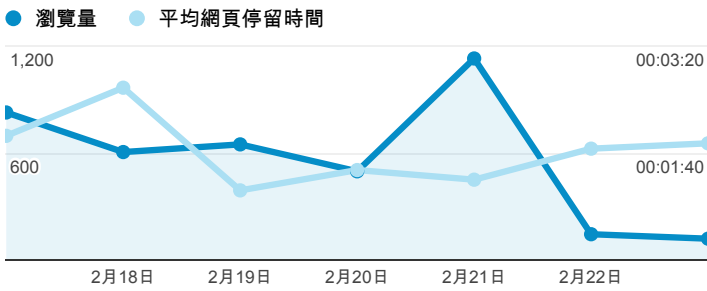

報表02_流量

2014年2月17日 - 2014年2月23日

瀏覽量和平均網頁停留時間

造訪和新造訪率 (依 服務供應商 分組)

服務供應商	造訪	瀏覽量
taipei taiwan	646	1,181
tamkang university	518	1,659
mobile business group	97	136
tfn media co. ltd.	92	131
panchiao taipei hsien taiwan	85	172
taiwan fixed network co. ltd.	69	157
taiwan mobile co. ltd.	63	104
kbro co. ltd.	49	92
chunghwa telecom data communication business group	33	42
union broadband network	26	52

瀏覽量和造訪

造訪和瀏覽量 (依 分享網址 分組)

分享網址	造訪	瀏覽量
eportfolio.tku.edu.tw/	1,434	2,179
ep.tku.edu.tw/index_detail_share.aspx?id=537C19E76E8126BF	51	53
eportfolio.tku.edu.tw/tkustudentlink.aspx	34	47
eportfolio.tku.edu.tw/index_detail.aspx?category=17&srv=3	24	52
ep.tku.edu.tw/	23	317
ep.tku.edu.tw/index.aspx	18	21
eportfolio.tku.edu.tw/index.aspx	17	42
ep.tku.edu.tw/index_detail.aspx?category=all&pg=2&srv=3	15	133
ep.tku.edu.tw/index_detail_share.aspx?id=0857AE920B259F8E	14	17
ep.tku.edu.tw/index_detail.aspx?category=13&pg=2&srv=3	13	124