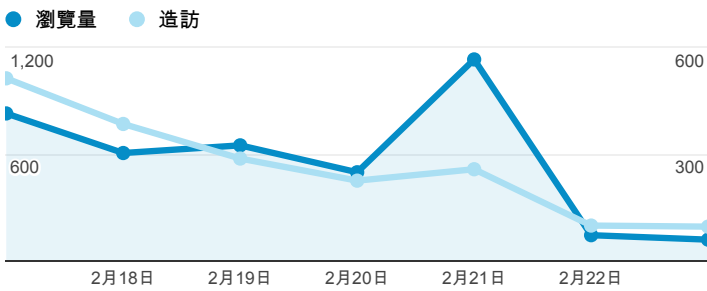

報表02_流量

2014年2月17日 - 2014年2月23日

瀏覽量和平均網頁停留時間

造訪和新造訪率 (依 服務供應商 分組)

服務供應商	造訪	瀏覽量
taipei taiwan	646	1,181
tamkang university	518	1,659
mobile business group	97	136
tfn media co. ltd.	92	131
panchiao taipei hsien taiwan	85	172
taiwan fixed network co. ltd.	69	157
taiwan mobile co. ltd.	63	104
kbro co. ltd.	49	92
chunghwa telecom data communication business group	33	42
union broadband network	26	52

瀏覽量和造訪

造訪和瀏覽量 (依 分享網址 分組)

分享網址	造訪	瀏覽量
eportfolio.tku.edu.tw/	1,434	2,179
ep.tku.edu.tw/index_detail_share.aspx?id=537C19E76E8126BF	51	53
eportfolio.tku.edu.tw/tkustudentlink.aspx	34	47
eportfolio.tku.edu.tw/index_detail.aspx?category=17&srv=3	24	52
ep.tku.edu.tw/	23	317
ep.tku.edu.tw/index.aspx	18	21
eportfolio.tku.edu.tw/index.aspx	17	42
ep.tku.edu.tw/index_detail.aspx?category=all&pg=2&srv=3	15	133
ep.tku.edu.tw/index_detail_share.aspx?id=0857AE920B259F8E	14	17
ep.tku.edu.tw/index_detail.aspx?category=13&pg=2&srv=3	13	124